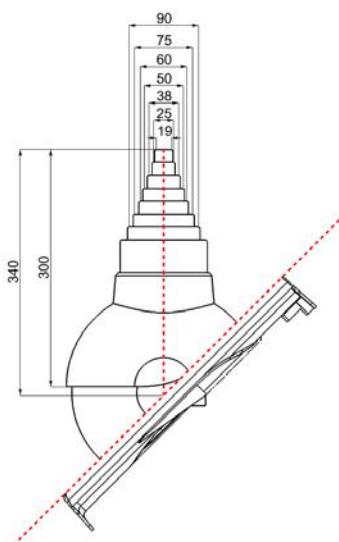

### Adatok:

- Fedési mód: tile
- típus: aerial pass-through
- állítható szög: 5° - 45°
- Átvezető mérete: Ø19-90 mm
- csomag: 1db/szett
- csomag méret 47,5 x 39,5 x 26,5 cm
- Euro paletta mennyiség (1,8 m): 24 db.
- Netto súly: 1,20 kg
- Brutto súly: 1,75 kg
- anyag: PP – polipropilén  
UV stabil, EPDM

### méretrajz: