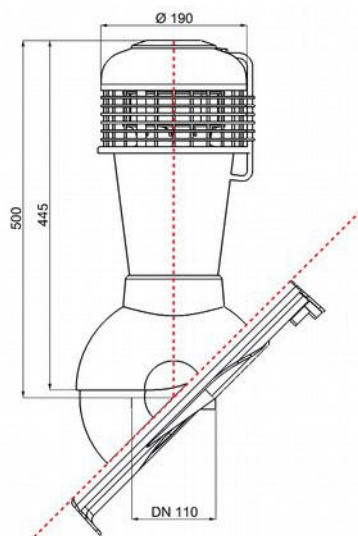

#### Adatok:

- Fedési mód: cserép
- típus: elektromos tetőventilátor
- állítható szög: 5° - 45°
- méretek: DN110/H500mm
- csomag: 1db/szett
- csomag méret 46 x 20 x 52 cm
- Euro paletta mennyiség (1,8 m): 29 db.
- Netto súly: 2,70 kg
- Brutto súly: 3,25 kg
- anyag: PP – polipropilén
- UV stabil

#### méretrajz: